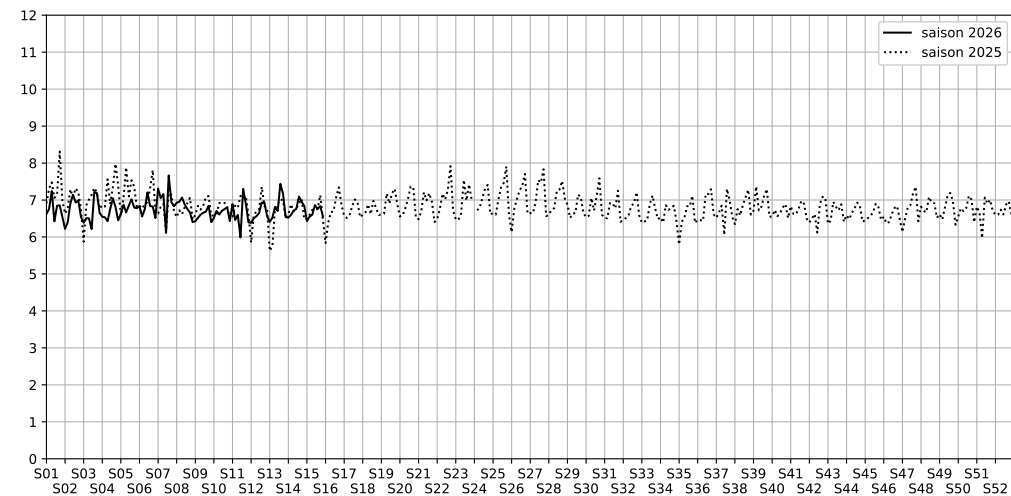

Indice Harmonica Nuit [22h-06h]
Comparaison avec saison précédente à jour équivalent