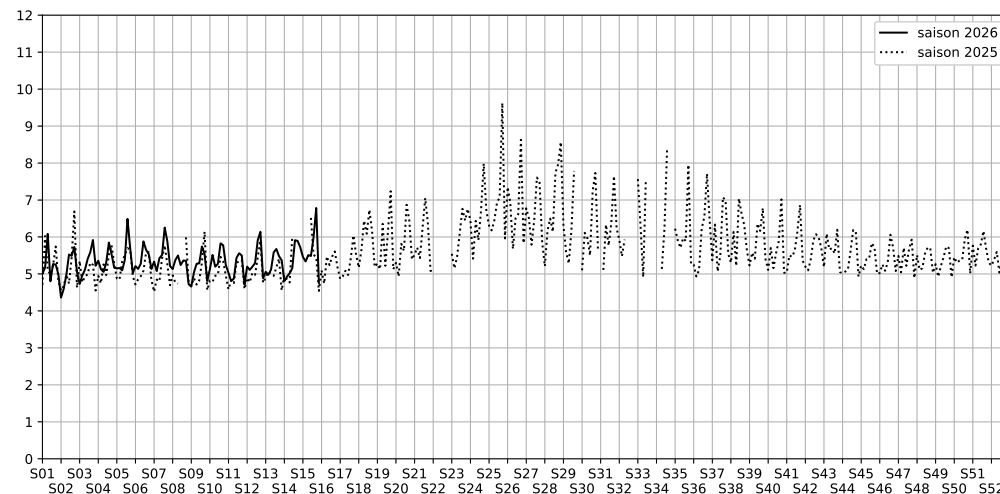

Indice Harmonica Nuit [22h-06h]
Comparaison avec saison précédente à jour équivalent