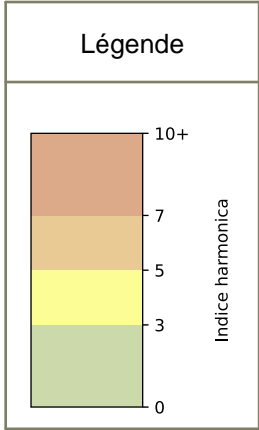

## 2026 / sem. 15 (du 06/04/2026 au 12/04/2026)

**SYNTHÈSE DES SITES SUR LA SEMAINE**  
Par Indice Harmonica nocturne [22h-06h] décroissant

	Nuit du lundi 06/04/2026 au mardi 07/04/2026	Nuit du mardi 07/04/2026 au mercredi 08/04/2026	Nuit du mercredi 08/04/2026 au jeudi 09/04/2026	Nuit du jeudi 09/04/2026 au vendredi 10/04/2026	Nuit du vendredi 10/04/2026 au samedi 11/04/2026	Nuit du samedi 11/04/2026 au dimanche 12/04/2026	Nuit du dimanche 12/04/2026 au lundi 13/04/2026
<b>1</b>	BERCY (6,4)	BERCY (6,6)	BERCY (6,6)	BERCY (6,9)	BERCY (6,8)	BERCY (6,8)	BERCY (6,6)
<b>2</b>	GARE (5) (5,5)	GARE (5) (5,3)	GARE (5) (5,5)	GARE (5) (5,5)	GARE (1) (6,4)	GARE (5) (6,8)	GARE (5) (4,8)
<b>3</b>	GARE (4) (4,8)	GARE (3) (5,1)	GARE (3) (5,5)	GARE (3) (5,5)	GARE (3) (6,2)	GARE (3) (6,2)	GARE (1) (4,7)
<b>4</b>	GARE (6) (4,7)	GARE (4) (5,0)	GARE (4) (5,2)	GARE (4) (5,3)	GARE (6) (6,1)	GARE (6) (6,2)	GARE (4) (4,6)
<b>5</b>	GARE (1) (4,7)	GARE (1) (4,9)	GARE (1) (5,2)	GARE (6) (5,3)	GARE (5) (6,0)	GARE (1) (5,7)	GARE (2) (4,5)
<b>6</b>	GARE (2) (4,6)	GARE (6) (4,9)	GARE (6) (5,2)	GARE (1) (5,1)	GARE (2) (5,5)	GARE (4) (5,6)	GARE (3) (4,5)
<b>7</b>	GARE (3) (4,6)	GARE (2) (4,8)	GARE (2) (5,1)	GARE (2) (5,0)	GARE (4) (5,4)	GARE (2) (5,5)	GARE (6) (4,5)