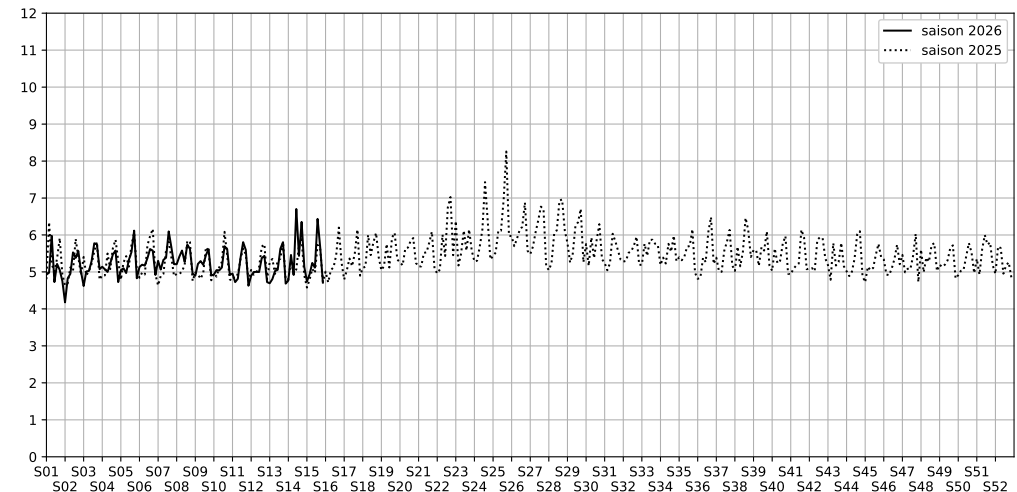

Indice Harmonica Nuit [22h-06h]
Comparaison avec saison précédente à jour équivalent