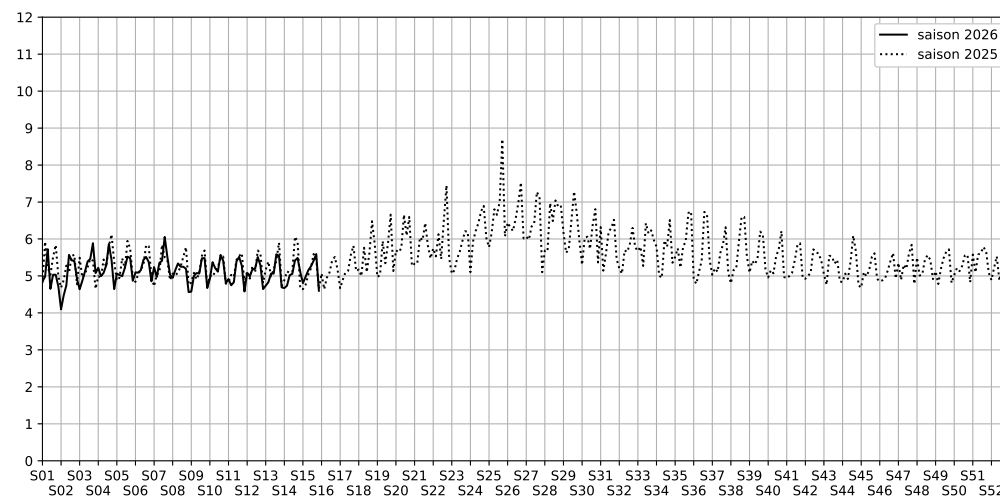

Indice Harmonica Nuit [22h-06h]
Comparaison avec saison précédente à jour équivalent