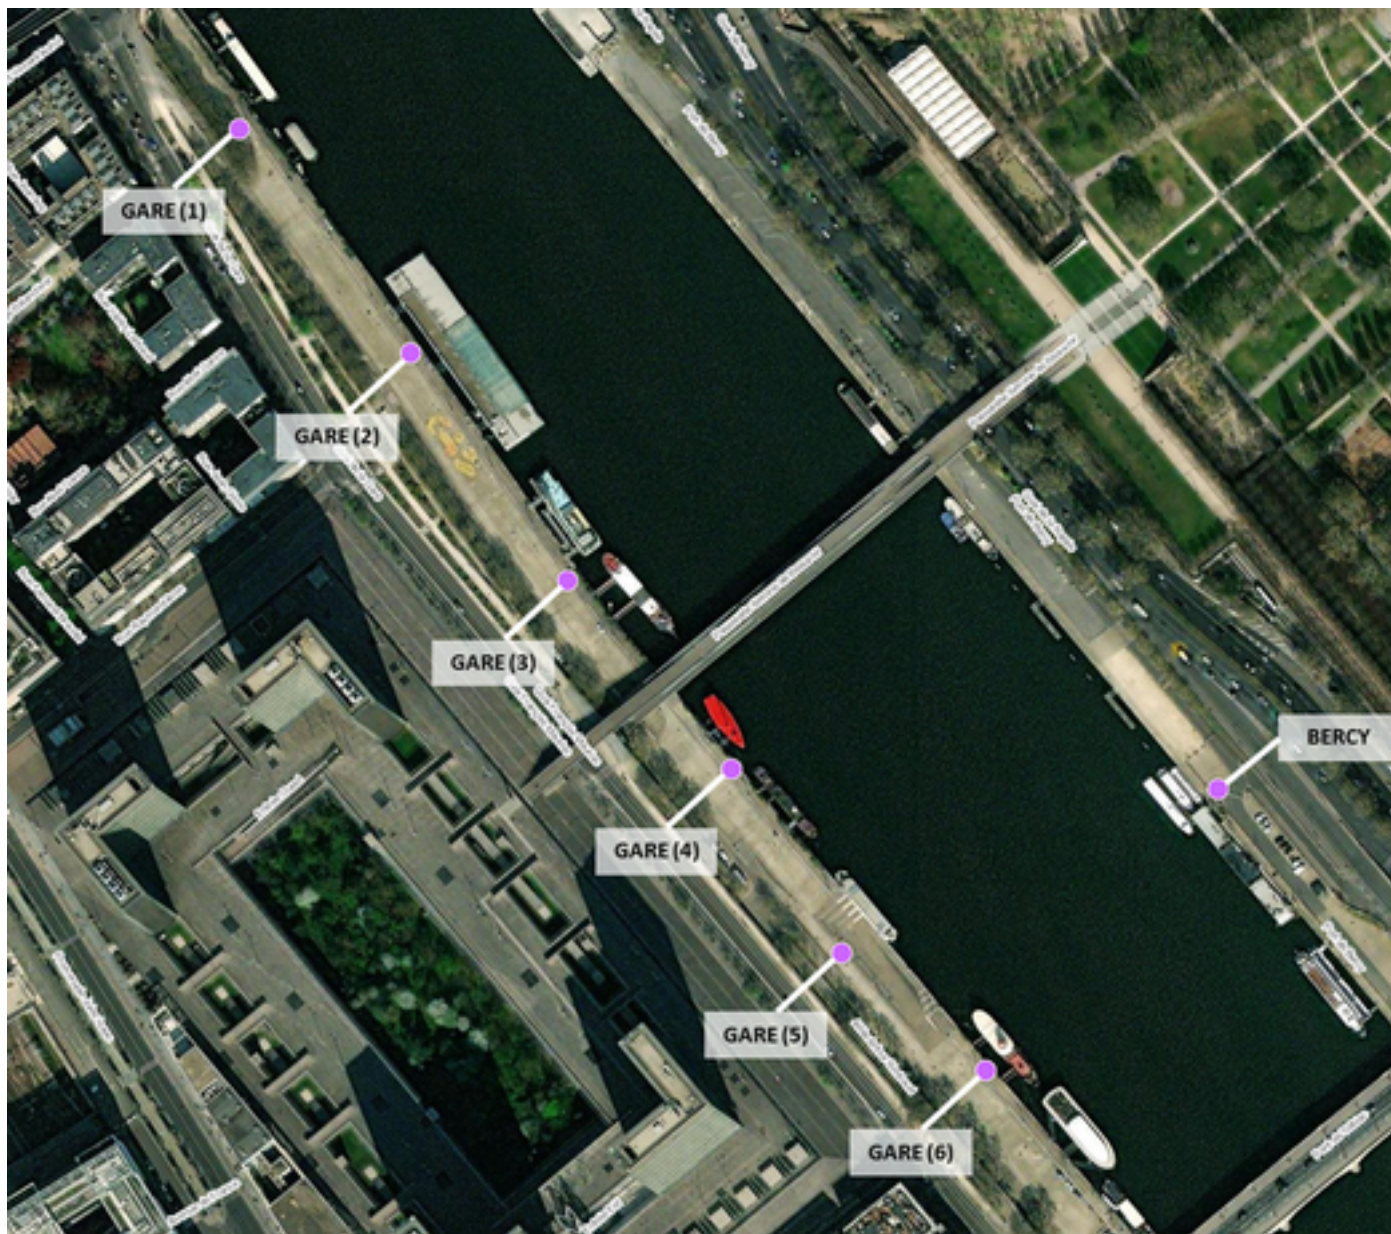

# Capteurs méduse PORTS GARE-BERCY

2026 / sem. 15 (du 06/04/2026 au 12/04/2026)

*NB : Chaque capteur est désigné par le nom de la rue dans laquelle il est implanté*

# Capteurs méduse PORTS GARE-BERCY