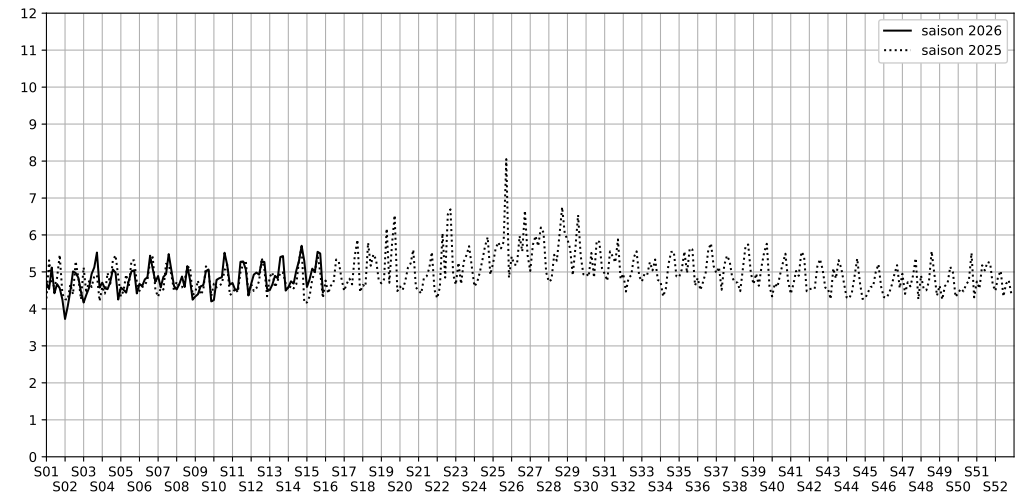

Indice Harmonica Nuit [22h-06h]
Comparaison avec saison précédente à jour équivalent