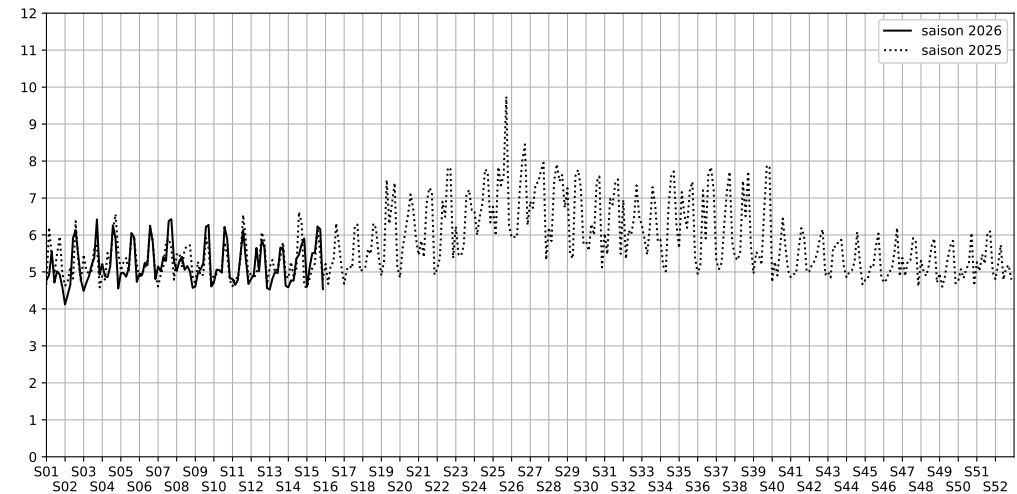

Indice Harmonica Nuit [22h-06h]
Comparaison avec saison précédente à jour équivalent